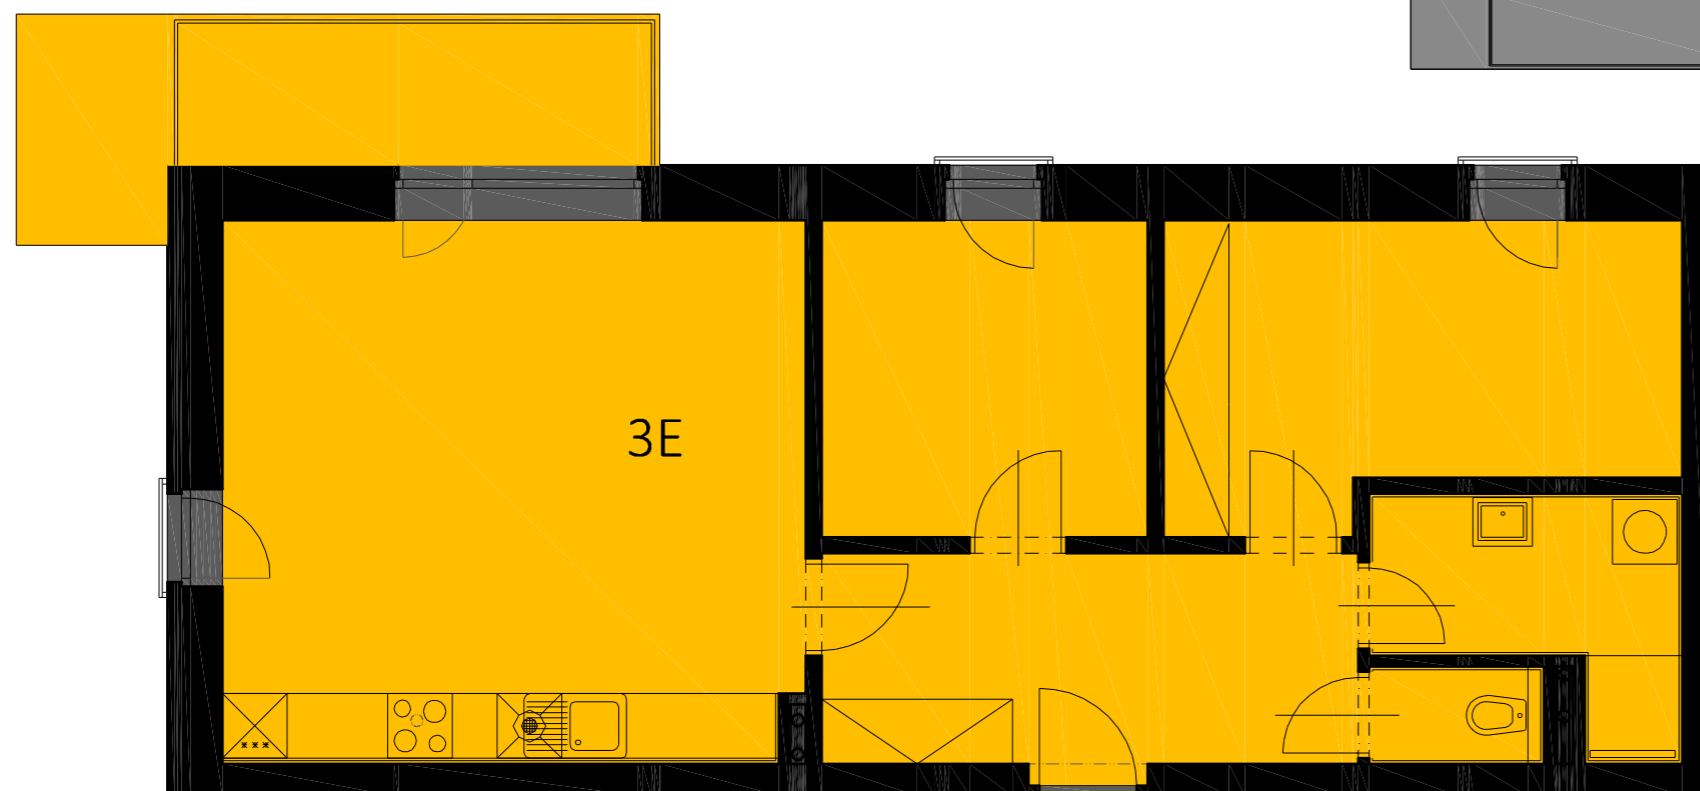

BYTOVÁ JEDNOTKA 3E

3+KK

3.

77,5m²

dispozice

podlaží

plocha

DISPOZICE 3E

VSTUP	10,5m ²
OBÝVACÍ POKOJ+KK	27,5m ²
POKOJ	10,5m ²
LOŽNICE	13,0m ²
KOUPELNA	5,7m ²
WC	1,9m ²
MÍSTNOSTI CELKEM	68,1m ²
BALKON	9,4m ²
BYT CELKEM	77,5m ²

MÍSTNOSTI CELKEM je údaj vypočítaný dle platných právních předpisů (nařízení vlády č. 366/2016 sb.). Jedná se o celkovou plochu, která kromě ploch všech místností bytu zahrnuje také plochy pod nosnými i nenosnými zdi, přízdívkami a jádry tj. plochu, jejíž hranici tvoří obvodové zdi bytu. Součástí celkové podlahové plochy nejsou terasy, zatravněné terasy, zimní zahrady, lodžie, balkony, zpevněné plochy, ani zahrádky.

BYT CELKEM je součet místností celkem a plochy terasy, balkonu.