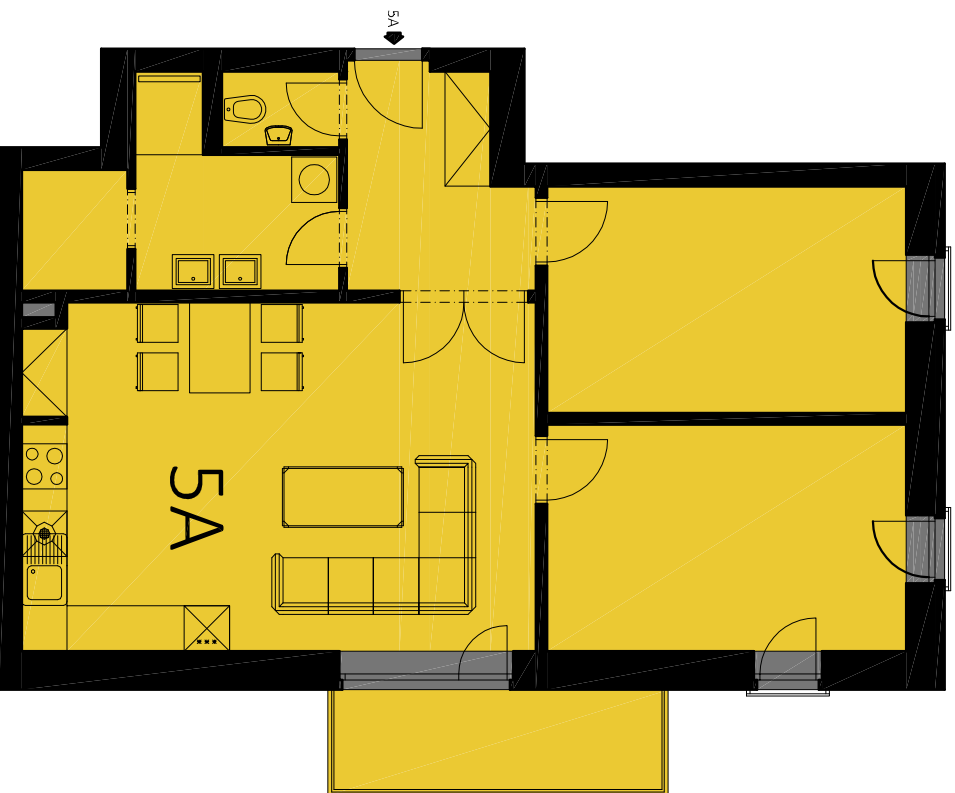

BYTOVÁ JEDNOTKA 5A

3+KK

5.

85,3m²

dispozice

podlaží

plocha

DISPOZICE 5A

VSTUP	7,0m ²
LOŽNICE	14,8m ²
POKOJ	14,8m ²
OBÝVACÍ POKOJ+KK	32,0m ²
KOUPELNA	6,3m ²
KOMORA	2,4m ²
WC	1,7m ²
MÍSTNOSTI CELKEM	79,0m²
BALKON	6,3m ²
BYT CELKEM	85,3m²

MÍSTNOSTI CELKEM je údaj vypočítaný dle právních předpisů (nařízení vlády č. 366/2016 sb.). Jedná se o celkovou plochu, která kromě ploch všech místností bytu zahrnuje také plochy pod nosnými i nenosnými zdmi, přízdívkami a jádry tj. plochu, jejíž hranici tvoří obvodové zdi bytu. Součástí celkové podlahové plochy nejsou terasy, zatravněné terasy, zimní zahrady, lodžie, balkony, zpevněné plochy, ani zahrádky.

BYT CELKEM je součet místností celkem a plochy terasy, balkonu.