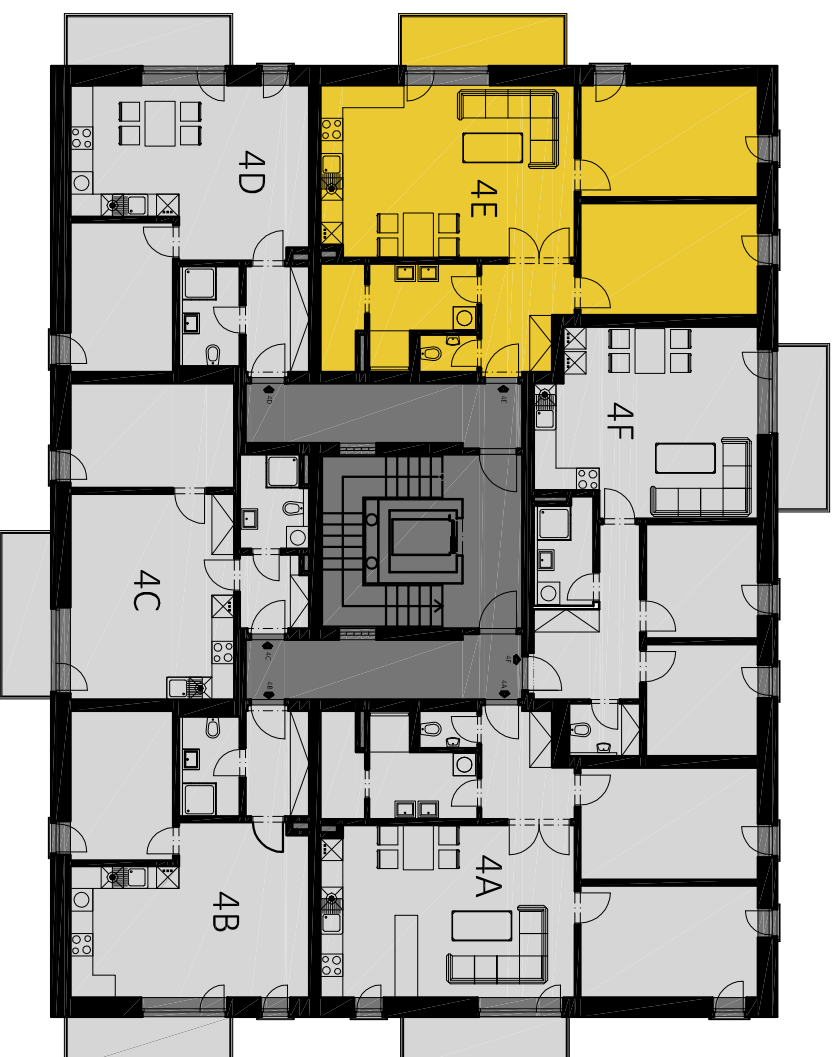

BYTOVÁ JEDNOTKA 4E

3+KK

4.

87,0m²

dispozice

podlaží

plocha

DISPOZICE 4E

VSTUP	7,0m ²
LOŽNICE	14,8m ²
POKOJ	14,8m ²
OBYVACÍ POKOJ+KK	32,0m ²
KOUPELNA	7,0m ²
KOMORA	3,4m ²
WC	1,7m ²
MÍSTNOSTI CELKEM	80,7m²
BALKON	6,3m ²
BYT CELKEM	87,0m²

MÍSTNOSTI CELKEM je údaj vypočítaný dle platných právních předpisů (nařízení vlády č. 366/2016 sb.). Jedná se o celkovou plochu, která kromě ploch všech místností bytu zahrnuje také plochy pod nosnými i nenosnými zdi, přízdívkami a jádry tj. plochu, jejíž hranici tvoří obvodové zdi bytu. Součástí celkové podlahové plochy nejsou terasy, zatravněné terasy, zimní zahrady, lodžie, balkony, zpevněné plochy, ani zahrádky.

BYT CELKEM je součet místností celkem a plochy terasy, balkonu.