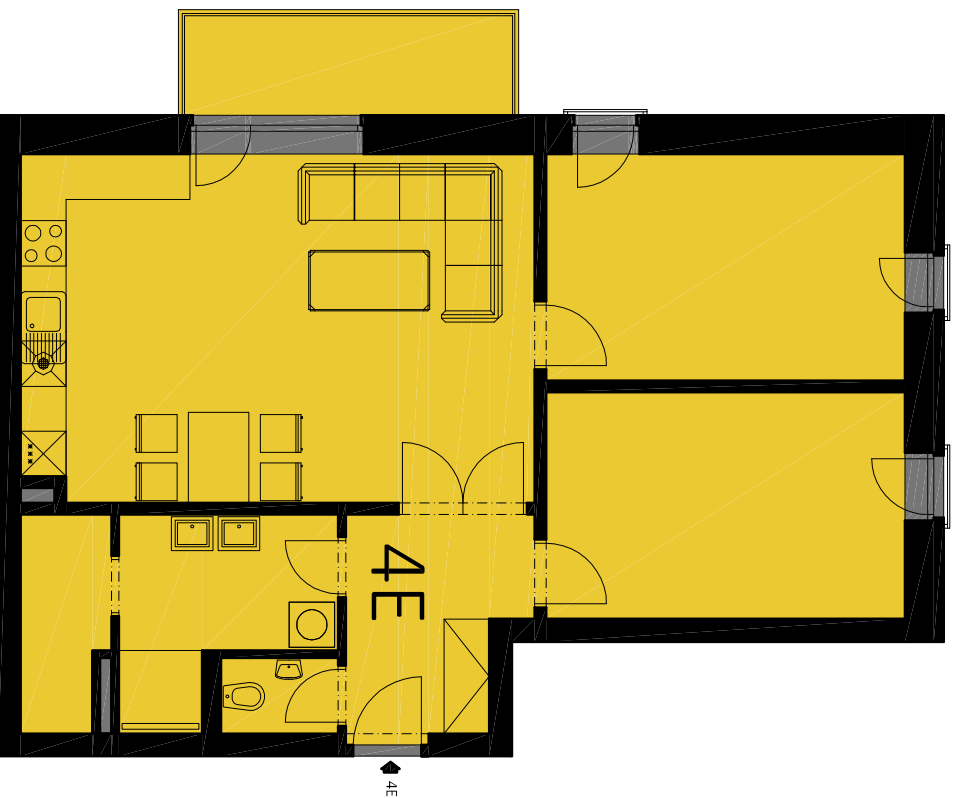

BYTOVÁ JEDNOTKA 4E

3+KK

4.

87,0m²

dispozice

podlaží

plocha

DISPOZICE 4E

VSTUP	7,0m ²
LOŽNICE	14,8m ²
POKOJ	14,8m ²
OBYVACÍ POKOJ+KK	32,0m ²
KOUPELNA	7,0m ²
KOMORA	3,4m ²
WC	1,7m ²
MÍSTNOSTI CELKEM	80,7m²
BALKON	6,3m ²
BYT CELKEM	87,0m²

MÍSTNOSTI CELKEM je údaj vypočítaný dle platných právních předpisů (nařízení vlády č. 366/2016 sb.). Jedná se o celkovou plochu, která kromě ploch všech místností bytu zahrnuje také plochy pod nosnými i nenosnými zdi, přízdívkami a jádry tj. plochu, jejíž hranici tvoří obvodové zdi bytu. Součástí celkové podlahové plochy nejsou terasy, zatravněné terasy, zimní zahrady, lodžie, balkony, zpevněné plochy, ani zahrádky.

BYT CELKEM je součet místností celkem a plochy terasy, balkonu.