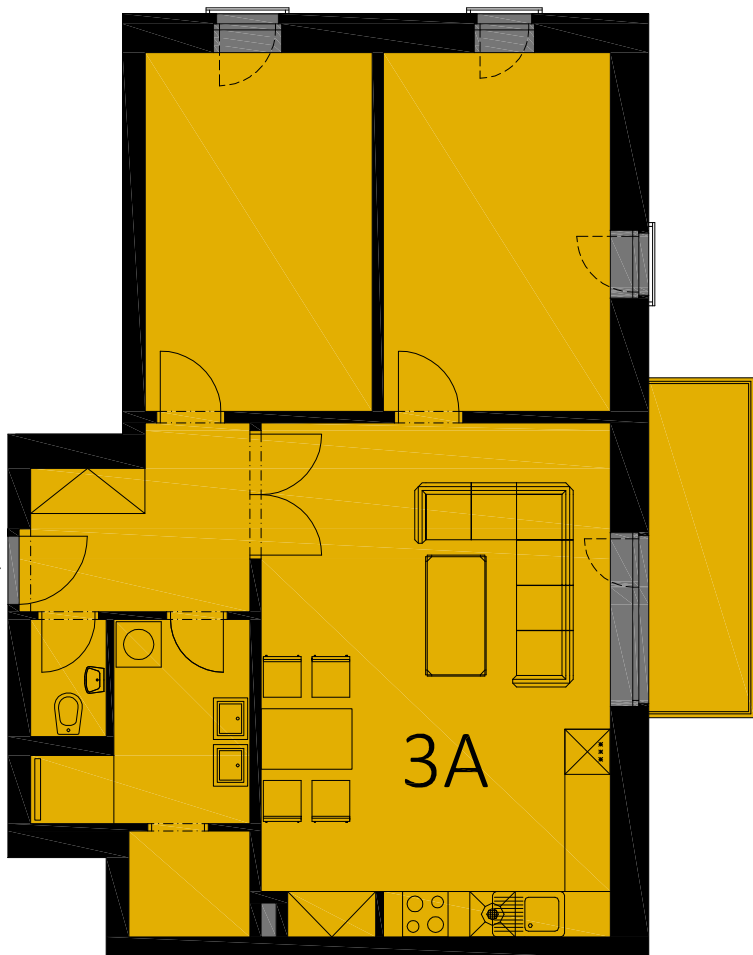

BYTOVÁ JEDNOTKA 3A

3+KK

3.

85,3m²

dispozice

podlaží

plocha

DISPOZICE 3A

VSTUP	7,0m ²
LOŽNICE	14,8m ²
POKOJ	14,8m ²
OBÝVACÍ POKOJ+KK	32,0m ²
KOUPELNA	6,3m ²
KOMORA	2,4m ²
WC	1,7m ²
MÍSTNOSTI CELKEM	79,0m²
BALKON	6,3m ²
BYT CELKEM	85,3m²

MÍSTNOSTI CELKEM je údaj vypočítaný dle platných právních předpisů (nařízení vlády č. 366/2016 sb.). Jedná se o celkovou plochu, která kromě ploch všech místností bytu zahrnuje také plochy pod nosnými i nenosnými zdmi, přízdívkami a jádry tj. plochu, jejíž hranici tvoří obvodové zdi bytu. Součástí celkové podlahové plochy nejsou terasy, zatravněné terasy, zimní zahrady, lodžie, balkony, zpevněné plochy, ani zahrádky.

BYT CELKEM je součet místností celkem a plochy terasy, balkonu.